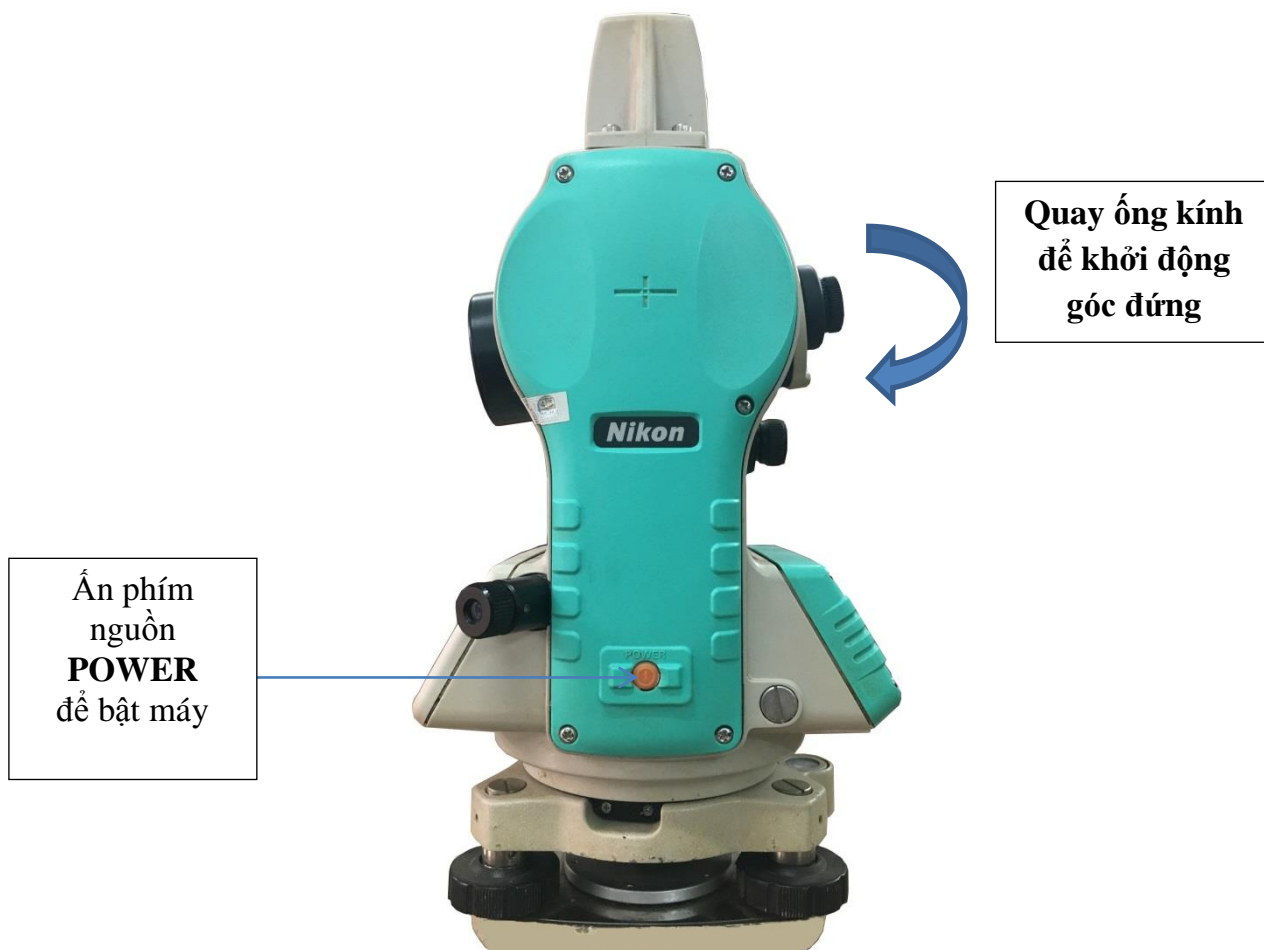

Email: danhkiet@dakcom.vn

HƯỚNG DẪN SỬ DỤNG MÁY KÍNH VỸ ĐIỆN TỬ NIKON 100E

Khởi động máy:

Ấn phím nguồn POWER để bật máy, sau đó quay ống kính để khởi động góc đứng.

Ấn phím
nguồn
POWER
để bật máy

Quay ống kính
để khởi động
góc đứng

Nhấn 1 lần để bật đèn sáng màn hình, nhấn tiếp để tắt.

Nhấn và giữ phím **RESET** để góc quay về **0°00'00''**

Nhấn 1 lần để thay đổi chế độ góc sang chế độ % (độ dốc), nhấn tiếp để tắt.

Nhấn **HOLD** để giữ góc khi quay máy